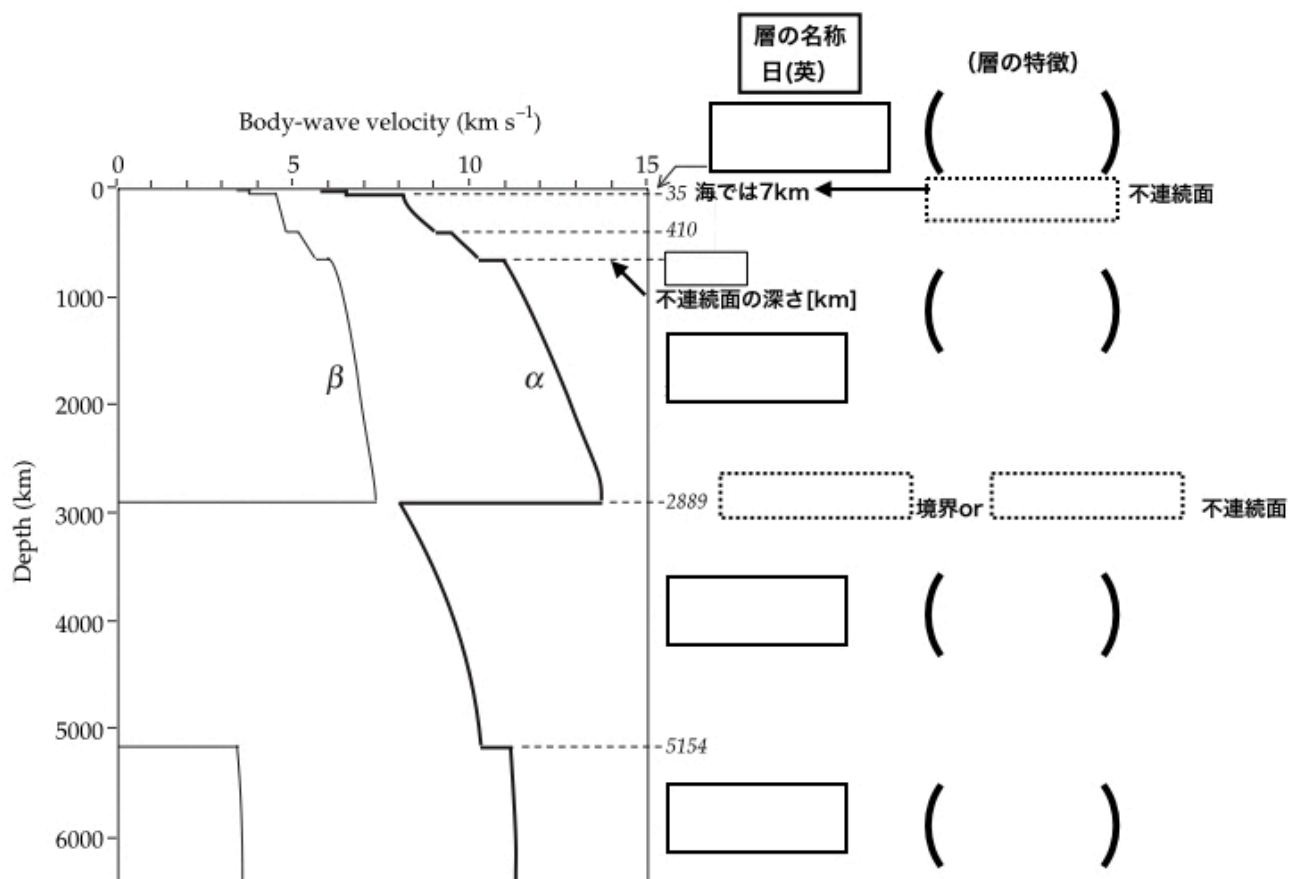

本日のまとめ 9/24

・地球が他の地球型惑星と異なる点を挙げなさい

・地球の内部構造について、層の名称と主な特徴（物性と化学組成）、不連続面の名称とおよその深度を記入しなさい

・講義を受けて、疑問に思ったことを書きなさい